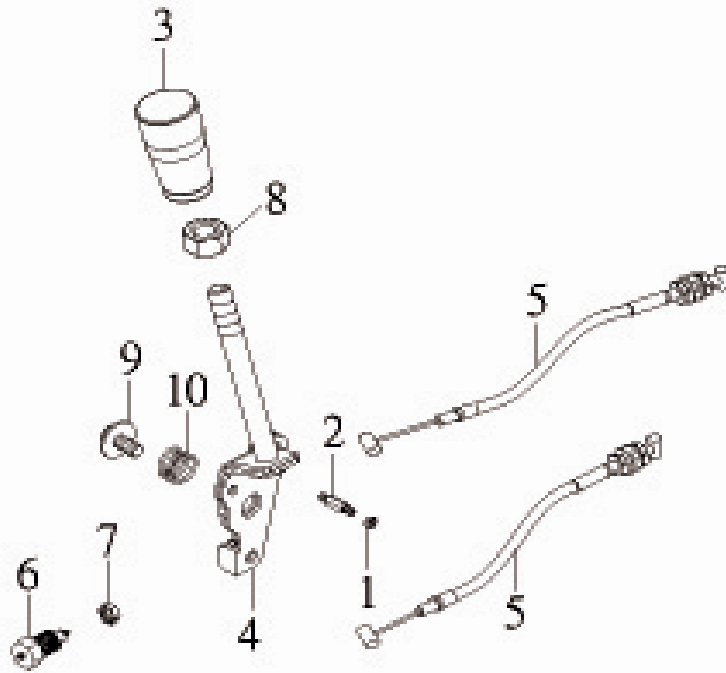

MODEL CEE 300e		CHANGE DATE	A P P L Y	Q T Y R E Q	DESCRIPTION
REV. A					
ITEM	PARTS NUMBER				
1	53205-CEW-00			1	NUT, TAPPET ADJUSING
2	53206-CEW-00			1	SCREW, TAPPET ADJUSING
3	53214-GKO-00			1	HEAD SHIFT
4	53215-CEW-00			1	ARM SHIFT
5	61920-CEW-00			2	CABLE SHIFT
6	62590-MUS-00			1	SWITCH, REVERSE LAMP
7	95201-101404-B			1	NUT, HEXAGON
8	95201-101708-B			1	NUT, HEXAGON
9	96218-06012-B			1	BOLT, HEXAGON WITH WASHER
10	97501-1816015-B			1	SPRING, COMPRESSION