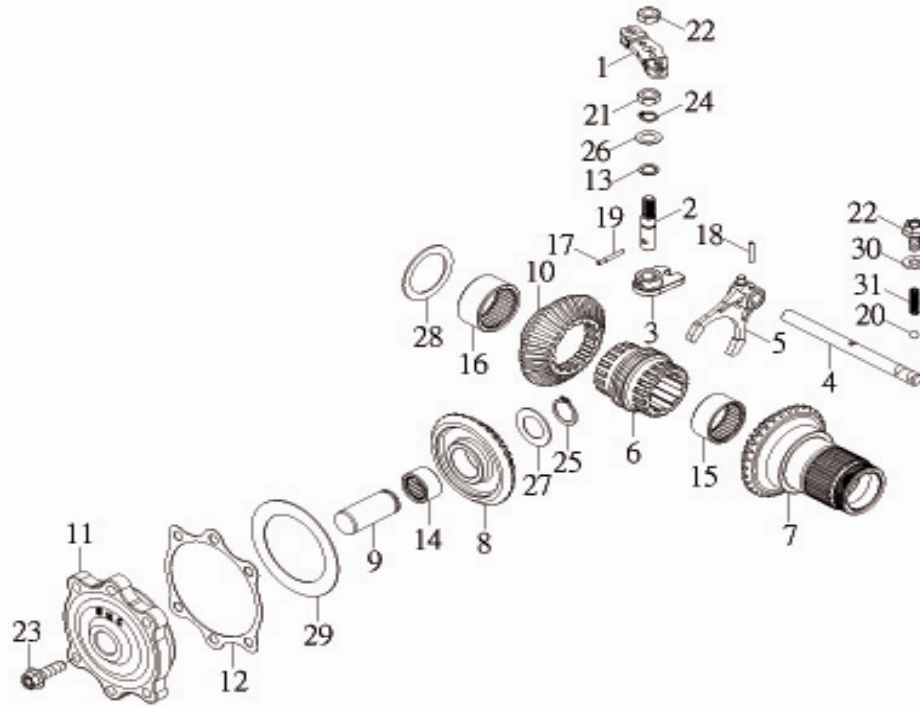

MODEL CEE 300e		CHANGE DATE	A P P L Y	Q T Y R E Q	DESCRIPTION
REV. A					
ITEM	PARTS NUMBER				
1	24206-CBW-00			1	SHIFT LEVER
2	24216-CBW-00			1	CAM AXLE, GEAR SHIFT
3	24226-GOO-00			1	CAM, GEAR SHIFT
4	24236-CBW-00			1	SHAFT, GEAR SHIFT FORK
5	24238-CBW-00			1	FORK, GEAR SHIFT
6	26440-CBW-00			1	GEAR, TRANSMISSION
7	42841-CBW-00			1	GEAR, FORWARD
8	42843-CBW-00			1	IDLE GEAR, REVERSE
9	42845-CBW-00			1	AXLE, IDLE GEAR
10	42846-CBW-00			1	GEAR, REVERSE
11	42847-CBW-00			1	IDLE GEAR COVER
12	42848-CBW-00			1	GASKET, IDLE GEAR COVER
13	93210-19098			1	O-RING
14	93310-2026140			1	NEEDLE BEARING KV 20*26*14
15	93310-3237170			1	NEEDLE BEARING KV 32*37*17
16	93310-3542200			1	NEEDLE BEARING HK-35*42*20
17	94430-20018-K			1	PIN, DOWEL Ø2/0.4t*18L
18	94430-30018-K			1	PIN, DOWEL Ø3/0.6t*18L
19	94430-35018-K			1	PIN, DOWEL Ø3.5/0.7t*18L
20	94520-06350			1	BALL
21	95201-101706-B			2	NUT, HEXAGON
22	96414-08016-B			1	BOLT, FLANGE