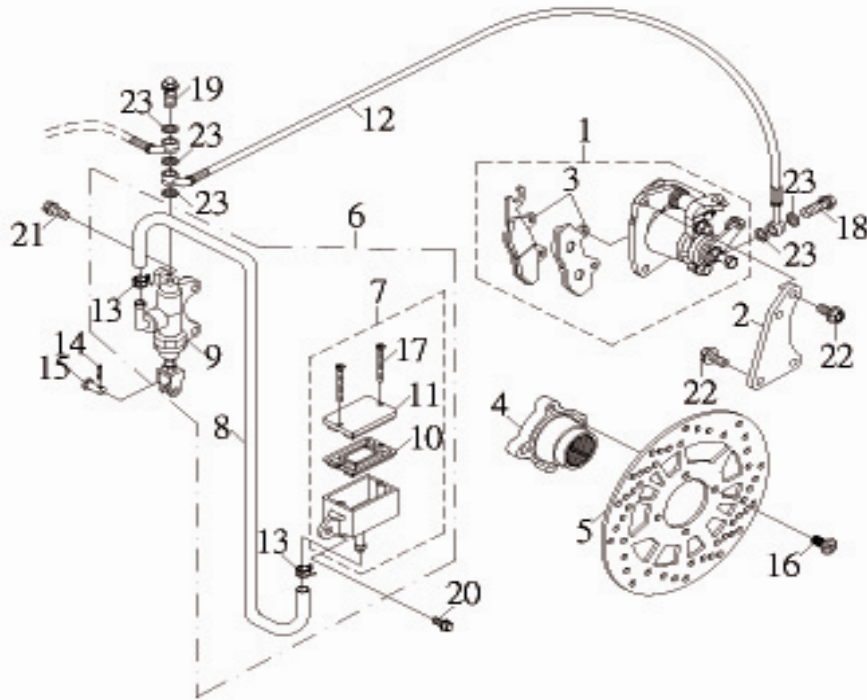

MODEL		CHANGE DATE	A P P L Y	Q T Y R E Q	DESCRIPTION
CEE 300e					
REV. A					
ITEM	PARTS NUMBER				
1	14111-CBT-00			1	SPROCKET, CAMSHAFT 38T
2	14501-CBT-00			1	CHAIN, CAM 98L
3	14510-CBT-00			1	TENSIONER, CAM CHAIN
4	14560-CBT-00			1	GUIDE COMP, CAM CHAIN
5	90230-12008			1	COTTER PIN
6	94706-07013-K			2	BOLT, HEXAGON 7*13
7	96414-06026-B			2	BOLT, FLANGE 6*26
8	97201-061510-K			1	WASHER, PLANE 6.2*14.8*1
9	97231-061315			2	WASHER, ALUMINUM 6.5*13*1.5

MODEL(S)
CEE 300e

REV. A

CHANGE
DATE

A
P
P
L
Y

Q
T
Y
R
E
Q

DESCRIPTION

ITEM	PARTS NUMBER	CHANGE DATE	A P P L Y	Q T Y R E Q	DESCRIPTION
23	93210-19145			1	O-RING 1.9*14.5
24	93210-25200			1	O-RING (2.3/2.5)*20
25	93530-060910-K			2	COLLAR 6.5*9.5/20.2*2/12(10)
26	93580-092311			2	GROMMET 9*11/22.5*11.3
27	93580-102212			2	GROMMET
28	96218-06016-B			2	BOLT, HEXAGON WITH WASHER
29	96310-05008-K			8	SCREW, PAN HEAD 5*8
30	96411-06020-B			4	BOLT, FLANGE 凸緣螺栓
31	96414-06012-B			2	BOLT, FLANGE
32	96414-06022-B			2	BOLT, FLANGE