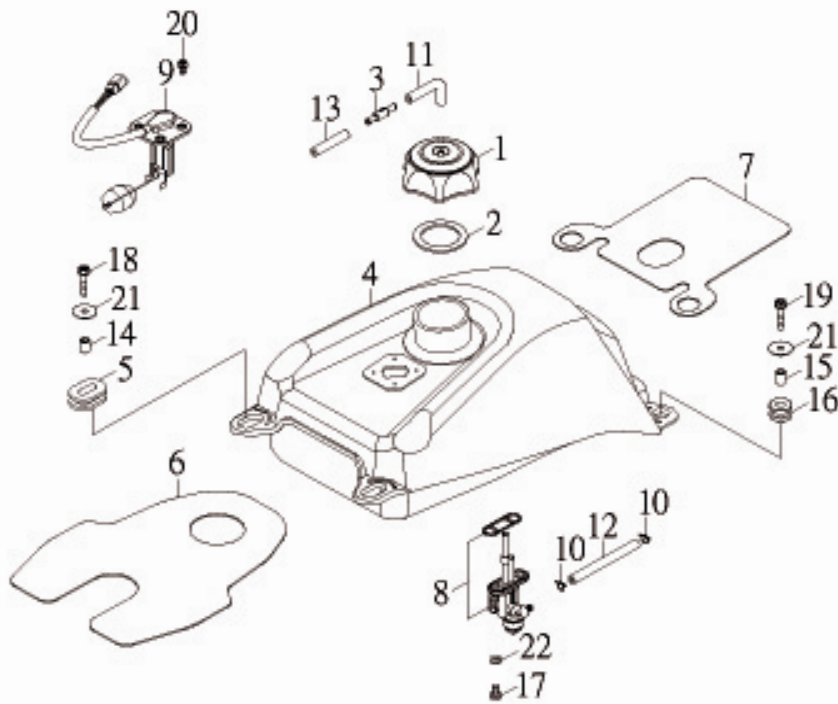

MODEL(S)
CEE 300e

REV. A

CHANGE
DATE

A
P
P
L
Y

Q
T
Y
R
E
Q

DESCRIPTION

ITEM	PARTS NUMBER	CHANGE DATE	A P P L Y	Q T Y R E Q	DESCRIPTION
1	42570-RAM-00			2	VALVE, RIM
2	42882-CBT-00			2	WHEEL, REAR 10*8AT
3	42885-CBT-00			2	COLLAR, WHEEL
4	42890-CEW-00			2	TIRE, REAR 22*11-10 K533 42N
5	90240-29025-B			2	COTTER PIN 2.9*25
6	94710-10037-C			8	BOLT, RIBBED NECK
7	95326-142114-C			2	NUT, CASTLE FLANGE
8	95801-101718-C			8	LOCK NUT, FLANGE
9	97201-143240-C			2	WASHER, PLATE 14.2*32.5*4.0