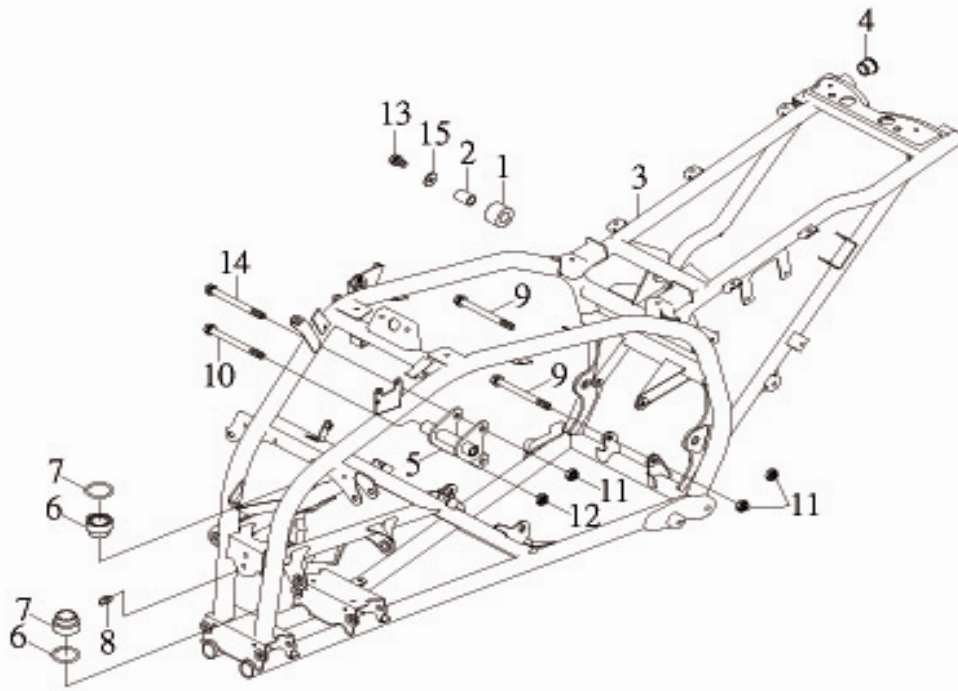

MODEL(S)
CEE 300e

REV. A

CHANGE
DATE

A
P
P
L
Y

Q
T
Y
R
E
Q

DESCRIPTION

ITEM	PARTS NUMBER	CHANGE DATE	A P P L Y	Q T Y R E Q	DESCRIPTION
1	32210-CHH-00			1	SHOCK ABSORBER ASS'Y, REAR
2	32231-RAM-00			2	COVER, THRUST
3	90240-29025-B			1	COTTER PIN 2.9*25
4	94610-12070-B			1	PIN, CLEVIS
5	94710-10066-B			1	BOLT
6	95311-101710-B			1	NUT, NYLON
7	97201-102220-B			1	WASHER, PLATE 10.5*22*2
8	97201-122223-B			1	WASHER, PLATE 12.5*22*2.3