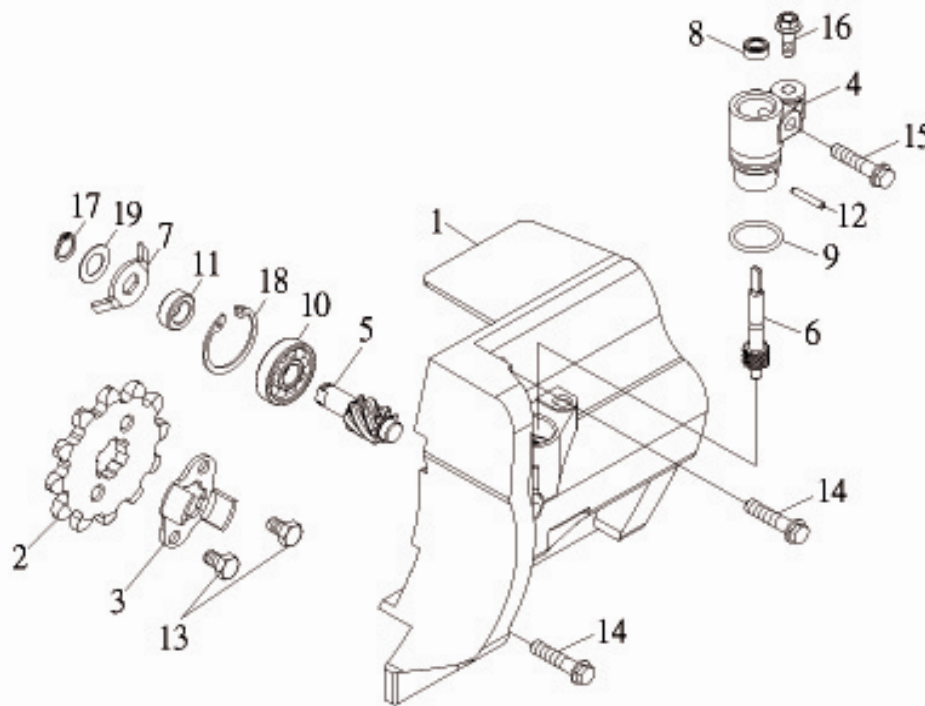

MODEL		CHANGE DATE	A P P L Y	Q T Y R E Q	DESCRIPTION
CEE 300e					
REV. A					
ITEM	PARTS NUMBER				
1	15421-CBT-01			1	COVER, L REAR CRANKCASE
2	25711-CBT-00			1	SPROCKET DRIVE (14T)
3	25716-RAM-00			1	PLATE, FIXING
4	42563-GOO-00			1	GEAR, SPEEDOMETER BODY
5	45835-CBT-00			1	GEAR DRIVE (8T)
6	45838-RAM-00			1	GEAR, SPEEDOMETER (10T)
7	45849-CBT-00			1	CLUTCH SPEEDOMETER
8	93110-06114			1	OIL SEAL VC 6*11*4
9	93210-19178			1	O-RING 1.9*17.8
10	93320-103009U			1	BALL BEARING 6200LUCS05/2A
11	93510-101706-B			1	COLLAR
12	94510-30018			1	PIN, DOWEL 3*18
13	96210-06010-B			2	BOLT, HEXAGON 6*10
14	96411-06020-B			2	BOLT, FLANGE 6*20
15	96414-06020-B			1	BOLT, FLANGE 6*20
16	96414-06025-B			1	BOLT, FLANGE 6*25
17	97010-10010-K			1	CIRCLIP STW-10
18	97012-30012-K			1	CIRCLIP RTW-30
19	97201-101805-B			1	WASHER, PLATE 10.5*18*0.5