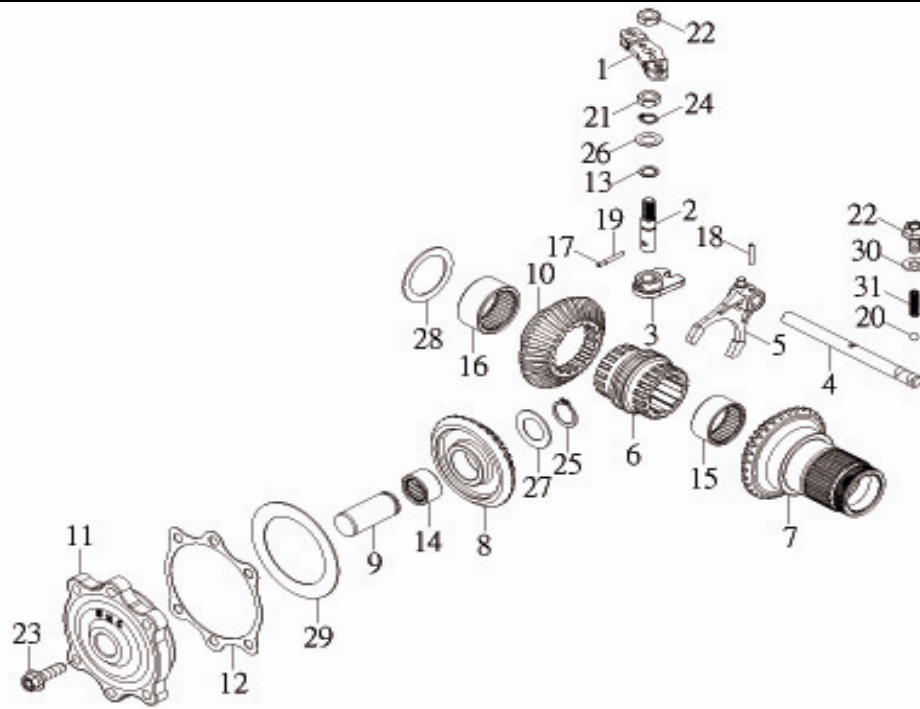

MODEL		CHANGE DATE	A P P L Y	Q T Y R E Q	DESCRIPTION
CEE 300e					
REV. A					
ITEM	PARTS NUMBER				
1	15171-NAF-00			1	BREATHER
2	24201-CBW-00			1	HOLDER, GEAR CABLE
3	25741-CEW-00			1	CHAIN 520RO-96L
4	32120-RAM-00			2	ADJUSTER, CHAIN
5	42812-CBW-00			1	SPROCKET, DRIVEN 520-40T (For EEC)
	42812-CBW-01			1	SPROCKET, DRIVEN 520-38T (tuning/Speed)
6	42821-CBW-00			1	DRIVE SPROCKET BASE
7	42822-CBW-00			1	GASKET, DRIVE SPROCKET BASE
8	42823-CBW-00			1	LOCK, SPROCKET BRACKET
9	42824-CBW-00			1	BRACKET, DRIVE SPROCKET BASE
10	42835-CEW-00			1	AXLE, WHEEL
11	42836-CBW-00			1	COVER, REAR HUB CASE
12	42837-CBW-00			1	REAR HUB CASE
13	42838-CBW-00			1	GASKET, REAR HUB CASE COVER
14	90210-08007			1	CLIP
15	90310-42955			1	HOSE 4.2*7*955
16	93110-32405			1	OIL SEAL 32*40*5
17	93110-44628			1	OIL SEAL 44*62*8
18	93110-52688			1	OIL SEAL 52*68*8
19	93310-3242200			1	NEEDLE BEARING NK-32*42*20
20	93320-356214UU			1	BALL BEARING 6007LLU/2A

MODEL
CEE 300e

REV. A

CHANGE
DATE

A
P
P
L
Y

Q
T
Y
R
E
Q

DESCRIPTION

ITEM	PARTS NUMBER	CHANGE DATE	A P P L Y	Q T Y R E Q	DESCRIPTION
21	93320-457516			1	BALL BEARING 6009/2A
22	94410-14020			2	PIN, DOWEL
23	94610-10174-B			1	BOLT
24	94610-10178-B			1	BOLT
25	95201-081207-B			2	NUT, HEXAGON
26	95201-335014-C			2	NUT, HEXAGON
27	95311-101710-B			2	NUT, NYLON
28	95601-425807-C			1	NUT, RING
29	96210-08055-B			2	BOLT, HEXAGON
30	96414-08012-B			1	BOLT, FLANGE
31	96414-08016-B			2	BOLT, FLANGE
32	96414-10016-B			1	BOLT, FLANGE
33	96414-10020-B			4	BOLT, FLANGE
34	96414-10022-B			4	BOLT, FLANGE
35	96510-06025-K			4	BOLT, SOCKET
36	97012-62020-K			1	CIRCLIP
37	97201-102620-B			3	WASHER, PLATE
38	97230-102016			1	WASHER, COPPER
39	97231-081620			1	WASHER, ALUMINUM