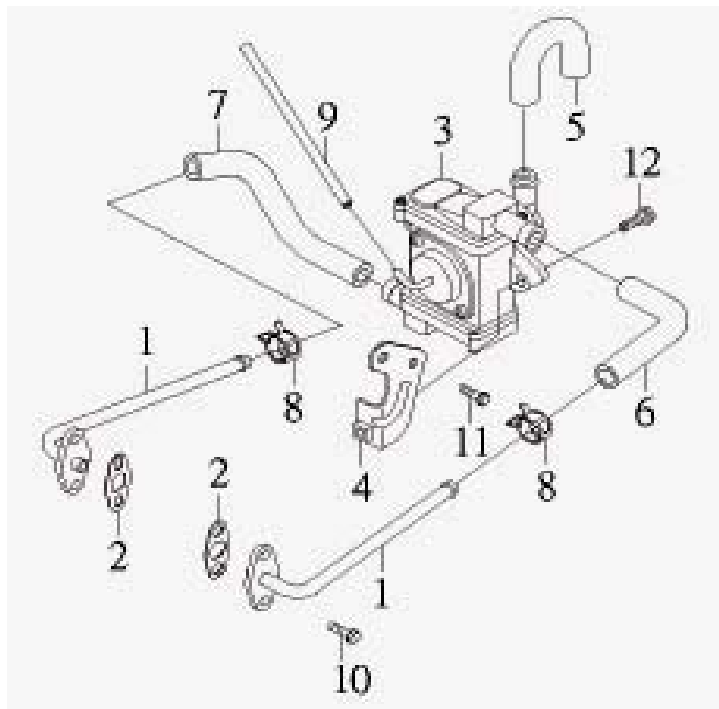

MODEL CEE300e		CHANGE DATE	A P P L Y	Q T Y R E Q	DESCRIPTION
REV. A					
PARTS NUMBER					
1	11126-CEW-00			2	PIPE, AIR INJECTION
2	11128-CEE-00			2	GASKET, PIPE AIR INJECTION
3	31680-CEW-00 AIR			1	AIR INJECTION, PULSE AIR
4	31686-CEW-00			1	PLATE, AIR INJECTION
5	31687-CEW-00			1	HOSE, IN
6	31688-CEW-00L			1	HOSE L, AIR INJECTION EX
7	31688-CEW-00R			1	HOSE R, AIR INJECTION EX
8	90220-10016			2	CLIP 10*15.5
9	90310-42150			1	HOSE, VALUUM
10	96411-06016-B			4	BOLT, FLANGE
11	96414-06012-B			2	BOLT, FLANGE
12	96414-06020-B			1	BOLT, FLANGE