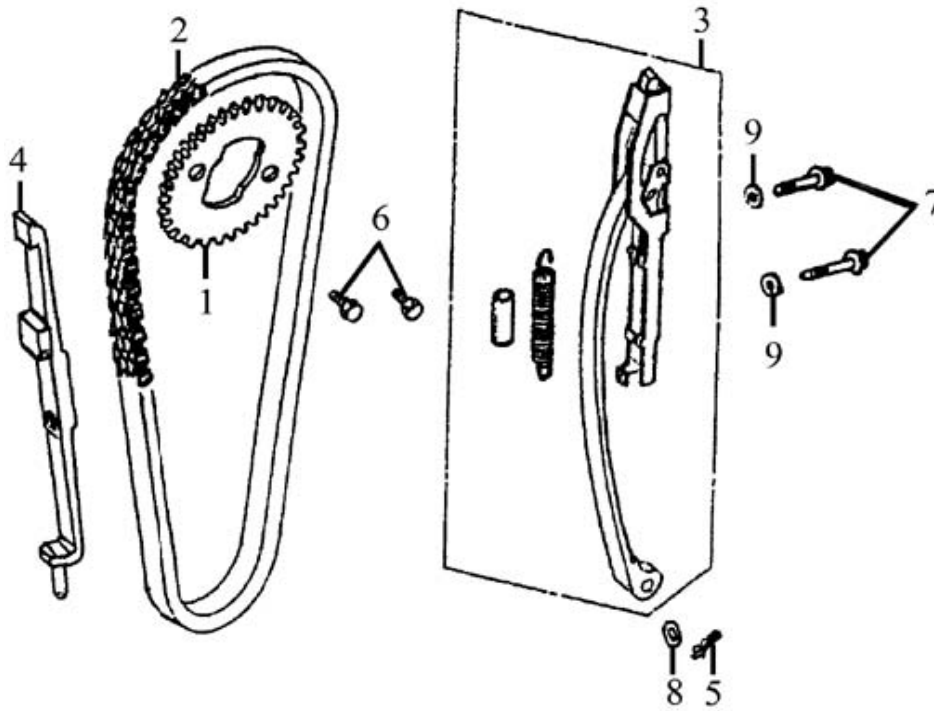

MODEL
CEE 300e

REV. A

CHANGE
DATE

A
P
P
L
Y

Q
T
Y
R
E
Q

ITEM	PARTS NUMBER	CHANGE DATE	A P P L Y	Q T Y R E Q	DESCRIPTION
1	11131-CEE-00			2	HOLDER, CAMSHAFT
2	14110-CEE-00			1	CAMSHAFT COMP
3	14118-CBT-00			1	WASHER, CAMSHAFT
4	14150-CEE-00			4	SPRING, ROCKER ARM 1.2*16.9*21
5	14430-CEE-00			2	HOLDER COMP, ROCKER ARM
6	14431-CBT-00			4	ARM, VALVE ROCKER
7	14436-CBT-00			4	SCREW, TAPPET ADJUSTING 5*18.7
8	14437-CBT-00			4	NUT, TAPPET ADJUSTING 5*9*4
9	14450-CBT-00			2	ROCKER ARM 搖臂軸
10	14450-CEE-00			2	ROCKER ARM
11	14711-CBT-00			2	VALVE, IN
12	14721-CBT-00			2	VALVE, EX
13	14731-CEE-00			4	SEAL, VALVE STEM
14	14751-CBT-00			4	SPRING, VALVE OUTER
15	14761-CBT-00			4	SPRING, VALVE INNER
16	14771-CEE-00			4	RETAINER, VALVE SPRING
17	14781-CEE-00			8	COTTER, VALVE
18	93510-202813			2	SHEATH, CAMSHAFT
19	94410-05006			2	PIN, DOWEL 3*5*5.5
20	94410-10016			2	PIN, DOWEL 10*16
21	94410-10028			2	PIN, DOWEL 10*28
22	95401-081208-B			8	NUT, HEXAGON

MODEL CEE 300e		CHANGE DATE	A P P L Y	Q T Y R E Q	DESCRIPTION
REV. A					
ITEM	PARTS NUMBER				
23	97010-20010-K			1	CIRCLIP STW-20
24	97201-08185-K			8	WASHER, PLANE 8.5*18*2.5
25	97201-182610-K			4	SEAT, VALVE SPRING OUTER