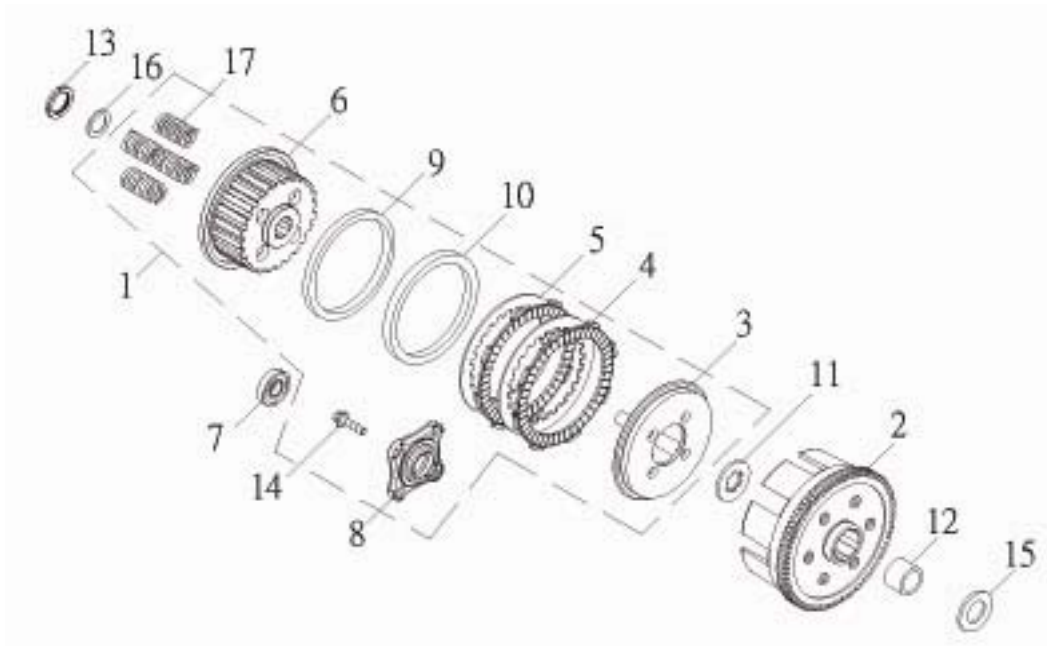

MODEL
CEE 300e

REV. A

CHANGE
DATE

A
P
P
L
Y

Q
T
Y
R
E
Q

ITEM	PARTS NUMBER	CHANGE DATE	A P P L Y	Q T Y R E Q	DESCRIPTION
1	25602-CEE-00			1	CLUTCH COMP
2	25611-CBT-00			1	OUTER COMP, CLUTCH 69T
3	25621-CBT-00			1	PLATE, CLUTCH PRESSURE
4	25622-CBT-00			6	DISK, CLUTCH FRICTION
5	25623-CBT-00			6	PLATE, CLUTCH
6	25661-CBT-00			1	CENTER, CLUTCH
7	25666-CEE-00			1	NEEDLE BEARING 12*35*8
8	25670-CBT-00			1	PLATE, CLUTCH LIFTER
9	25684-CBT-00			1	GASKET
10	25686-CBT-00			1	WASHER
11	25688-CHP-00			1	WASHER, SPLINE
12	93510-202618			1	BEARING, SHEATH 20*26*18.3
13	95601-162808-K			1	NUT, RING
14	96414-06022-B			4	BOLT, FLANGE 6*22
15	97201-203520-K			1	WASHER, PLANE
16	97301-162620-K			1	WASHER, CONICAL SPRING
17	97501-26038			4	SPRING, CLUTCH 2.6*18.5*38L