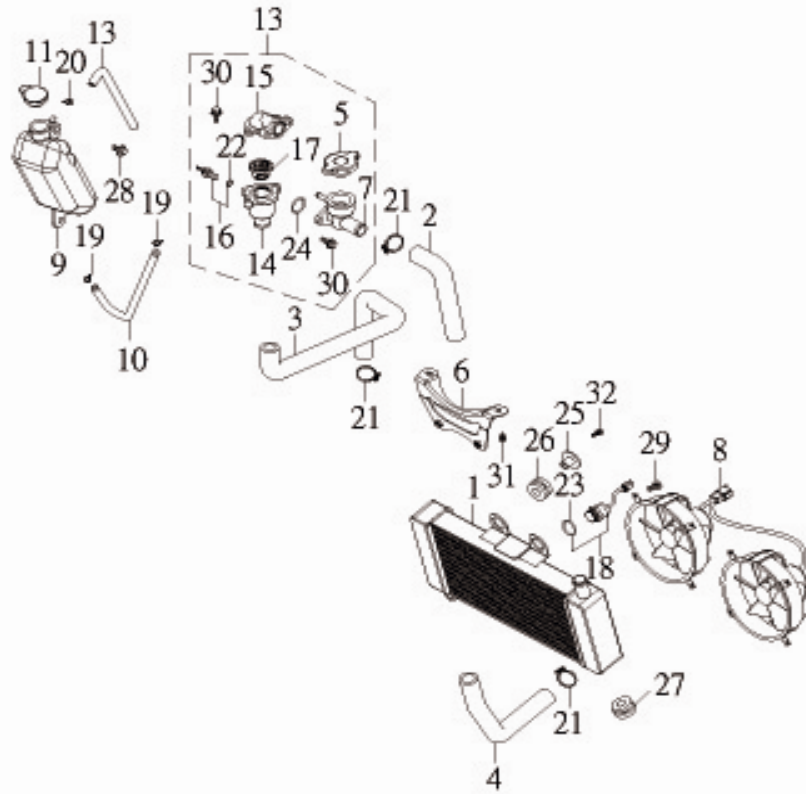

MODEL(S)
CEE 300e

REV. A

CHANGE
DATE

A
P
P
L
Y

Q
T
Y
R
E
Q

DESCRIPTION

ITEM	PARTS NUMBER	CHANGE DATE	A P P L Y	Q T Y R E Q	DESCRIPTION
23	93210-19145			1	O-RING 1.9*14.5
24	93210-25200			1	O-RING (2.3/2.5)*20
25	93530-060910-K			2	COLLAR 6.5*9.5/20.2*2/12(10)
26	93580-092311			2	GROMMET 9*11/22.5*11.3
27	93580-102212			2	GROMMET
28	96218-06016-B			2	BOLT, HEXAGON WITH WASHER
29	96310-05008-K			8	SCREW, PAN HEAD 5*8
30	96411-06020-B			4	BOLT, FLANGE 凸緣螺栓
31	96414-06012-B			2	BOLT, FLANGE
32	96414-06022-B			2	BOLT, FLANGE