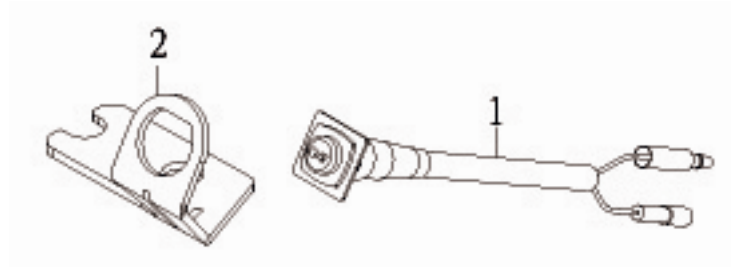

MODEL CEE 300e		CHANGE DATE	A P P L Y	Q T Y R E Q	DESCRIPTION
REV. A					
ITEM	PARTS NUMBER				
1	62596-CBW-00			1	O/R PUSH-BUTTON SWITCH
2	62597-CBW-00			1	SWITCH HOLDER