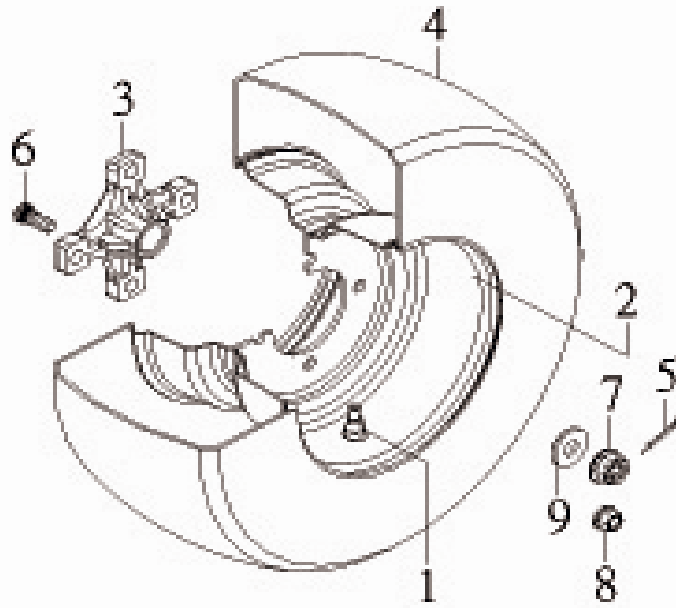

MODEL(S)
CEE 300e

REV. A

CHANGE
DATE

A
P
P
L
Y

Q
T
Y
R
E
Q

DESCRIPTION

ITEM	PARTS NUMBER	CHANGE DATE	A P P L Y	Q T Y R E Q	DESCRIPTION
1	42570-RAM-00			2	VALVE, RIM
2	42882-CBT-00			2	WHEEL, REAR 10*8AT
3	42885-CBT-00			2	COLLAR, WHEEL
4	42890-CEW-00			2	TIRE, REAR 22*11-10 K533 42N
5	90240-29025-B			2	COTTER PIN 2.9*25
6	94710-10037-C			8	BOLT, RIBBED NECK
7	95326-142114-C			2	NUT, CASTLE FLANGE
8	95801-101718-C			8	LOCK NUT, FLANGE
9	97201-143240-C			2	WASHER, PLATE 14.2*32.5*4.0