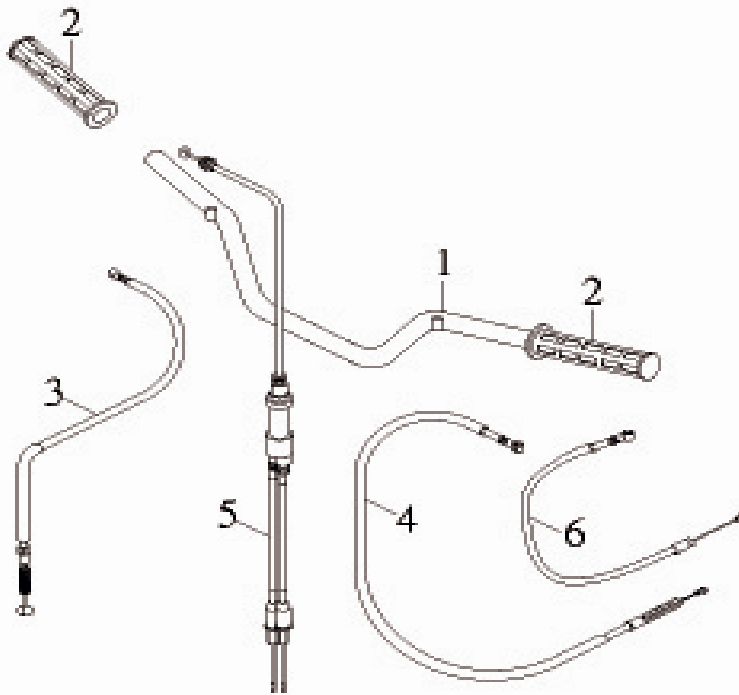

MODEL		CHANGE DATE	A P P L Y	Q T Y R E Q	DESCRIPTION
CEE 300e					
REV. A					
PARTS NUMBER					
1	46110-RAM-02			1	HANDLEBAR
2	46240-RAM-00			2	GRIP
3	61340-CEW-00			1	CABLE, HANDBRAKE
4	61420-CEW-00			1	CABLE, CLUTCH
5	61620-CEW-01			1	CABLE, THROTTLE
6	61720-CEW-00			1	CABLE, CHOKE