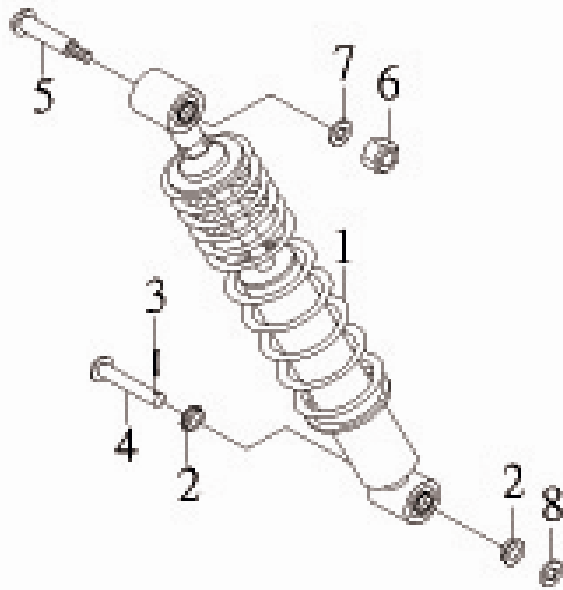

MODEL CEE300e		CHANGE DATE	A P P L Y	Q T Y R E Q	DESCRIPTION
REV. A					
PARTS NUMBER					
1	11126-CEW-00			2	PIPE, AIR INJECTION
2	11128-CEE-00			2	GASKET, PIPE AIR INJECTION
3	31680-CEW-00 AIR			1	AIR INJECTION, PULSE AIR
4	31686-CEW-00			1	PLATE, AIR INJECTION
5	31687-CEW-00			1	HOSE, IN
6	31688-CEW-00L			1	HOSE L, AIR INJECTION EX
7	31688-CEW-00R			1	HOSE R, AIR INJECTION EX
8	90220-10016			2	CLIP 10*15.5
9	90310-42150			1	HOSE, VALUUM
10	96411-06016-B			4	BOLT, FLANGE
11	96414-06012-B			2	BOLT, FLANGE
12	96414-06020-B			1	BOLT, FLANGE

MODEL
CEE 300e

REV. A

CHANGE
DATE

A
P
P
L
Y

Q
T
Y
R
E
Q

ITEM	PARTS NUMBER	CHANGE DATE	A P P L Y	Q T Y R E Q	DESCRIPTION
1	32100-CEW-00			1	REAR ARM
2	32115-RAM-00			2	BUSH
3	32116-RAM-00			1	SPACER
4	32118-RAM-00			2	COVER, THRUST
5	32119-RAM-00			2	OIL SEAL
6	32160-RAM-00			1	SEAL, GUARD
7	32165-RAM-00			1	SUPPORT, CHAIN
8	32190-CEW-00			1	COVER
9	93210-25200			2	O-RING 2.5*20
10	93310-222820			2	NEEDLE BEARING HK-2220
11	94610-15258-B			1	SHAFT, PIVOT
12	95301-142212-B			1	NUT, LOCK 14MM
13	96414-08012-B			4	BOLT, FLANGE
14	96414-08040-B			2	BOLT, FLANGE
15	97201-142820-B			1	WASHER, PLATE 14.2*28.4*2.0
16	97201-243820			2	WASHER, PLATE