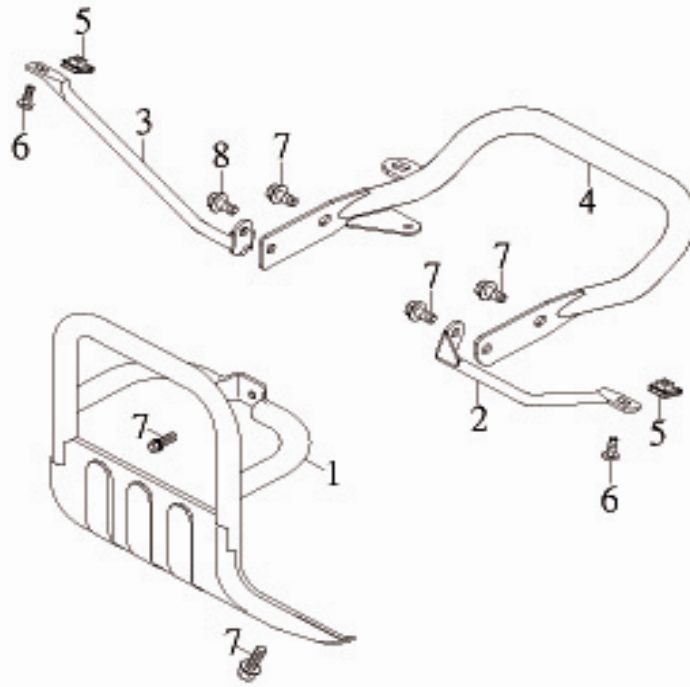

MODEL(S)
CEE 300e

REV. A

CHANGE
DATE

A
P
P
L
Y

Q
T
Y
R
E
Q

DESCRIPTION

ITEM	PARTS NUMBER	CHANGE DATE	A P P L Y	Q T Y R E Q	DESCRIPTION
1	32210-CHH-00			1	SHOCK ABSORBER ASS'Y, REAR
2	32231-RAM-00			2	COVER, THRUST
3	90240-29025-B			1	COTTER PIN 2.9*25
4	94610-12070-B			1	PIN, CLEVIS
5	94710-10066-B			1	BOLT
6	95311-101710-B			1	NUT, NYLON
7	97201-102220-B			1	WASHER, PLATE 10.5*22*2
8	97201-122223-B			1	WASHER, PLATE 12.5*22*2.3

MODEL(S)
CEE 300e

REV. A

CHANGE
DATE

A
P
P
L
Y

Q
T
Y
R
E
Q

DESCRIPTION

ITEM	PARTS NUMBER	CHANGE DATE	A P P L Y	Q T Y R E Q	DESCRIPTION
1	32167-RAM-00			2	TENSIONER
2	32168-RAM-00			2	BUSH
3	41110-CEW-00			1	FRAME COMP
4	41154-RAM-00			2	PLUG, SPECIAL SHAPE
5	41181-CBT-00			1	ENGINE HANGER F
6	46412-RAM-00			2	BUSH, SOLID
7	93210-24148			2	O-RING 2.4*14.8
8	94340-06010-B			1	NIPPLE, GREASE M6*P1.0
9	94610-10113-B			2	BOLT, FLANGE
10	94610-12128-B			1	BOLT, FLANGE
11	95311-101710-B			4	NUT, NYLON
12	95311-121912-B			1	NUT, NYLON
13	96414-08012-B			2	BOLT, FLANGE
14	96414-10070-B			2	BOLT, FLANGE
15	97201-082420-B			2	WASHER, PLATE 8.7*24*2.0

MODEL(S) CEE 300e		CHANGE DATE	A P P L Y	Q T Y R E Q	DESCRIPTION
REV. A					
ITEM	PARTS NUMBER				
1	41601-CEW-00			1	SHIELD, FRONT
2	51175-CBW-00			1	STAY COVER, L
3	51176-CBW-00			1	STAY COVER, R
4	52850-CEW-00			1	SHIELD, REAR
5	95101-061820- C			2	NUT, SPRING
6	96318-06015-G			2	SCREW, PAN HEAD
7	96414-08016-B			6	BOLT, FLANGE
8	96414-08020-B			1	BOLT, FLANGE