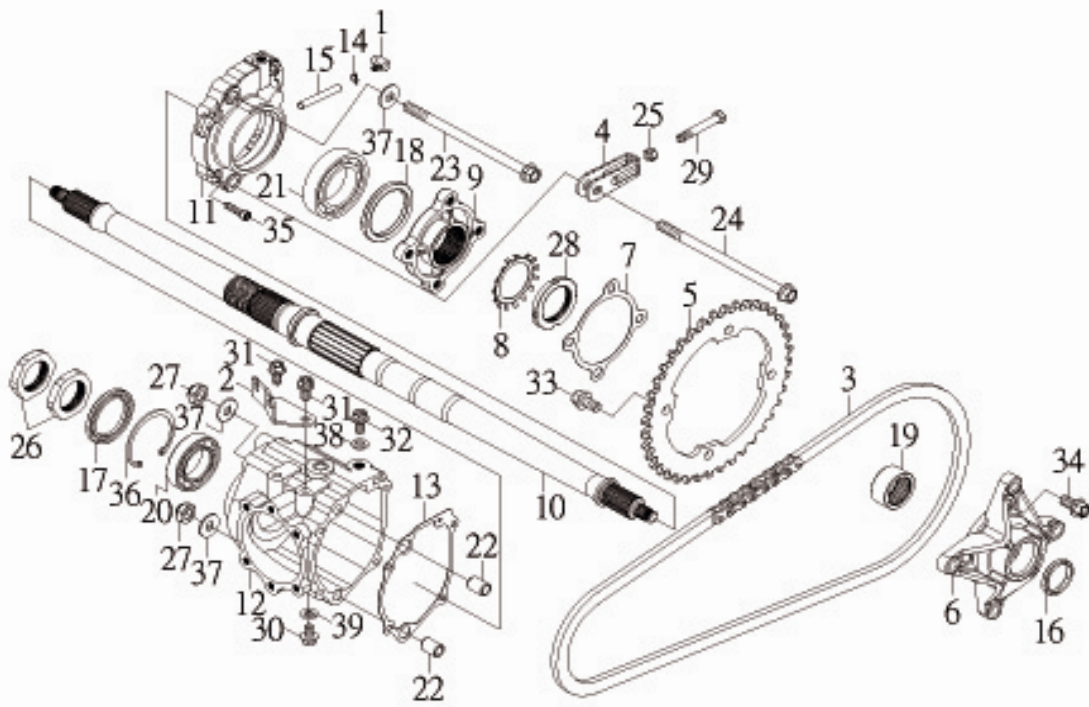

MODEL
CEE 300e

REV. A

CHANGE
DATE

A
P
P
L
Y

Q
T
Y
R
E
Q

DESCRIPTION

ITEM	PARTS NUMBER	CHANGE DATE	A P P L Y	Q T Y R E Q	DESCRIPTION
21	93320-457516			1	BALL BEARING 6009/2A
22	94410-14020			2	PIN, DOWEL
23	94610-10174-B			1	BOLT
24	94610-10178-B			1	BOLT
25	95201-081207-B			2	NUT, HEXAGON
26	95201-335014-C			2	NUT, HEXAGON
27	95311-101710-B			2	NUT, NYLON
28	95601-425807-C			1	NUT, RING
29	96210-08055-B			2	BOLT, HEXAGON
30	96414-08012-B			1	BOLT, FLANGE
31	96414-08016-B			2	BOLT, FLANGE
32	96414-10016-B			1	BOLT, FLANGE
33	96414-10020-B			4	BOLT, FLANGE
34	96414-10022-B			4	BOLT, FLANGE
35	96510-06025-K			4	BOLT, SOCKET
36	97012-62020-K			1	CIRCLIP
37	97201-102620-B			3	WASHER, PLATE
38	97230-102016			1	WASHER, COPPER
39	97231-081620			1	WASHER, ALUMINUM