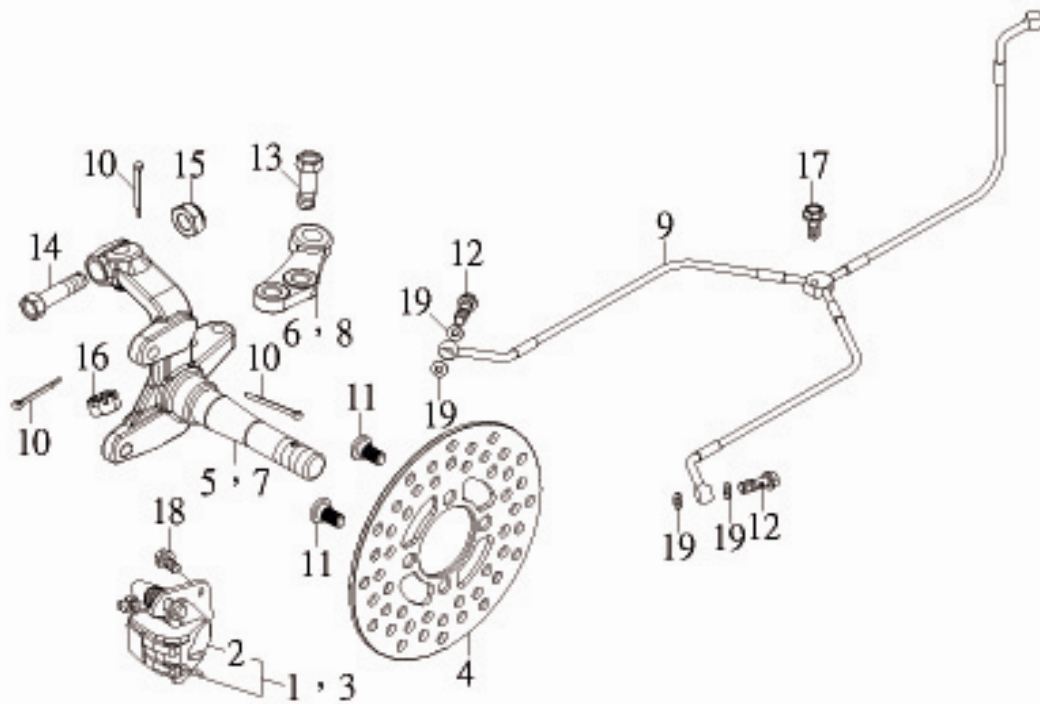

MODEL CEE 300e		CHANGE DATE	A P P L Y	Q T Y R E Q	DESCRIPTION
REV. A					
ITEM	PARTS NUMBER				
1	45811-RAM-02			1	CALIPER ASS'Y, L FRONT
2	45815-RAM-01			2	PAD, CALIPER
3	45821-RAM-02			1	CALIPER ASS'Y, R FRONT
4	45831-RAM-01			2	DISK, BRAKE
5	45861-RAM-01			1	KNUCKLE, STEERING L
6	45862-RAM-00			1	JOINT, ROD L
7	45866-RAM-01			1	KNUCKLE, STEERING R
8	45867-RAM-00			1	JOINT, ROD R
9	61810-CEW-00			1	HOSE, FRONT BRAKE
10	90240-23020-B			8	COTTER PIN 2.3*20
11	94706-08017-B			8	BOLT, BUTTON
12	94716-10022-G			2	BOLT, UNION
13	94716-10030-C			4	BOLT, KEYHOLE
14	94716-10040-C			2	BOLT, KEYHOLE
15	95311-101710-C			2	NUT, NYLON
16	95321-101710-C			2	NUT, CASTLE
17	96414-06020-B			1	BOLT, FLANGE
18	96414-08016-B			4	BOLT, FLANGE
19	97230-101512			4	WASHER, COPPER