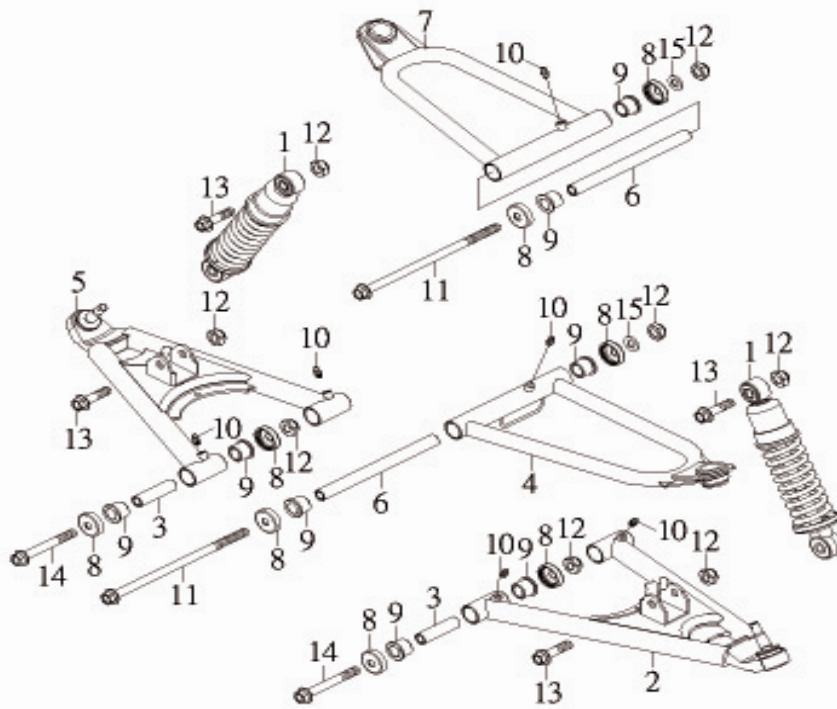

MODEL		CHANGE DATE	A P P L Y	Q T Y R E Q	DESCRIPTION
CEE 300e					
REV. A					
PARTS NUMBER					
1	42126-CEW-00			2	SHOCK ABSORBER ASS'Y
2	42161-CEW-00			1	FRT.LWR, ARM LEFT
3	42163-RAM-00			4	COLLAR
4	42166-CEW-00			1	FRT.UPPER, ARM LEFT
5	42171-CEW-00			1	FRT.LWR, ARM RIGHT
6	42173-RAM-00			2	COLLAR
7	42176-CEW-00			1	FRT.UPPER, ARM RIGHT
8	42183-RAM-00			12	COVER, THRUST
9	93330-152118			12	BUSH, SOLID
10	94340-06010-B			6	NIPPLE, GREASE M6*P1.0
11	94610-10208-B			2	SHAFT, PIVOT
12	95311-101710-B			10	NUT, NYLON
13	96414-10055-B			4	BOLT, FLANGE
14	96414-10080-B			4	BOLT, FLANGE
15	97201-102020-B			2	WASHER, PLATE 10.5*20*2